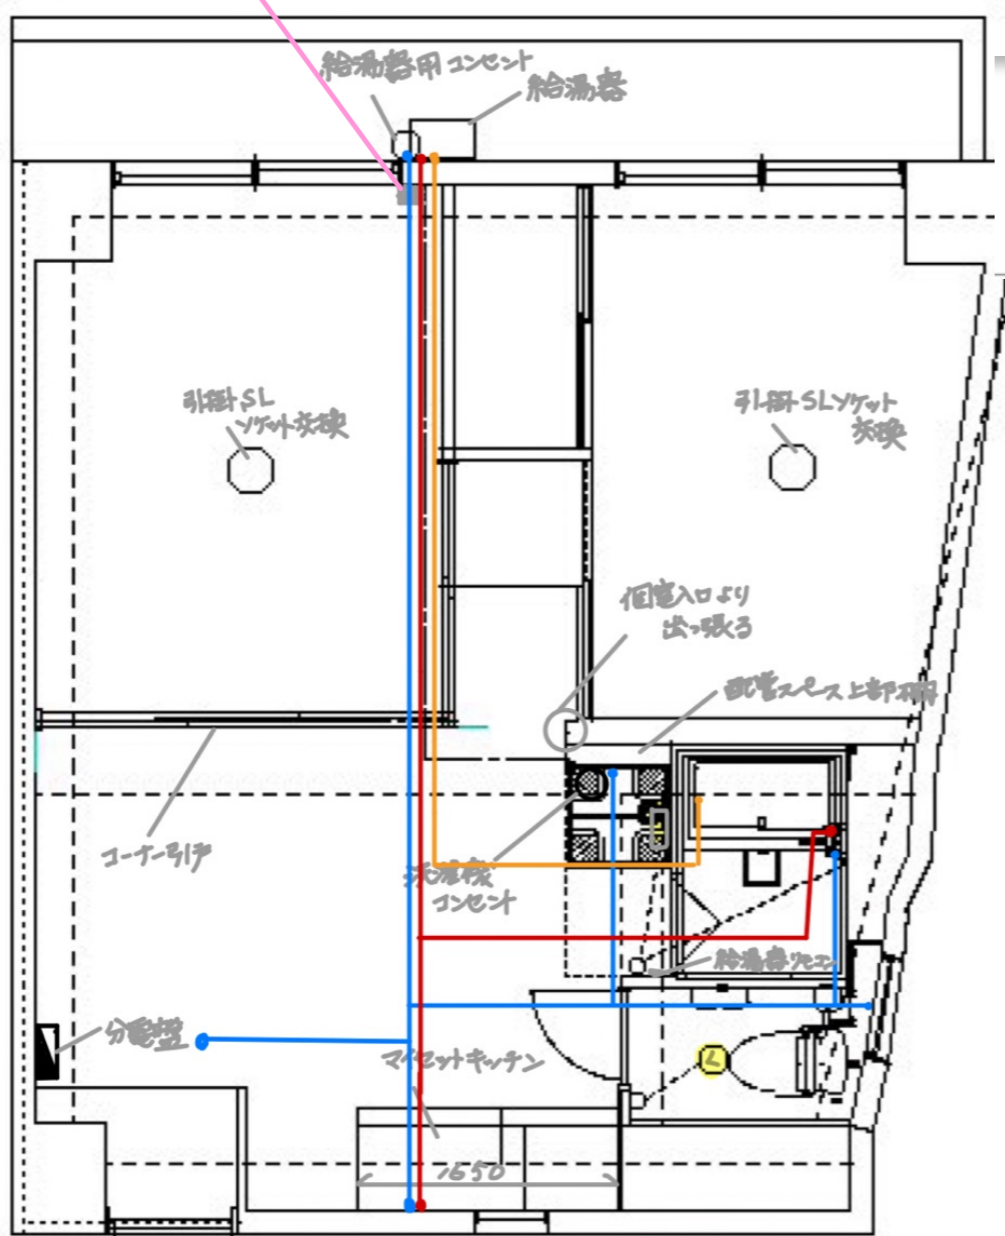

給湯器給水から分岐し、水栓取付

16号 (18~24号)

RUF-A1615SAW(B) (24-0762)
※標準価格 ¥257,700 (税別)

RUF-A1605SAW(B) (24-0745)
※標準価格 ¥297,700 (税別)

洗濯機配管勾配取れば、洗濯機パン下高上げしません。

洗濯機配管スペース上部棚

品番の□には色記号が入ります。

UY	TY	CY	MY	EY
ソフトウォールナット色	ウォールナット色	チェリー色	ソフトチェリー色	オーク色
NY	JY	WY	GY	PY
ソフトオーク色	メイプル色	ホワイトオーク色	ホワイトアッシュ色	しっくりホワイト色

洗濯機パン収まり要確認

露出タイプ(屋内専用)

ワンタッチ式
緊急止水 ¥7,800

LF-WJ50KQA 標準品
緊急止水付横水栓
呼び径13mm 90°開閉ハンドル
※止水口は固定式です。

LF-WJ50KQA-U
¥7,800

PF-6464AC/FW1 ¥12,900
PF-6464AC/FW1-BL ¥12,900
寸法:640×640×55 材質:PP
付属品:固定取付金具(コーナー固定なし、化粧キャップ)/PFL-120/FW1
■トラップは別売

収納内は棚、パイプ等造作無し

- ホワイトマロン柄
- ホワイトチェスナット柄
- ノースチェスナット柄
- ソウアッシュ柄
- メイプル柄
- オーク柄
- モカエルム柄
- クリアチェリー柄
- ウォールナット柄
- ヒッコリー柄

玄関框(朝日ウッドテック)

給水管
給湯管
追い廻り配管

トイレドア(パナソニック)左吊元

色柄バリエーション

UY	TY	CY	MY	EY	NY	WY	GY	PY
ソフトウォールナット柄	ウォールナット柄	チェリー柄	ソフトチェリー柄	オーク柄	ソフトオーク柄	ホワイトオーク柄	ホワイトアッシュ柄	しっくりホワイト柄

開き戸 標準仕様

カバー番号 ハンドルA1型(表示線)

引戸 標準仕様

角型引手C1型(表示線)

明かり窓