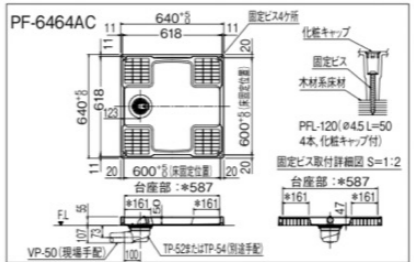

洗濯機パン収まり要確認

露出タイプ(屋内専用)

ワンタッチ式
緊急止水 ¥7,800

LF-WJ50KQA 標準品
緊急止水付横水栓
呼び径13mm 90°開閉ハンドル
※止水口は固定式です。

LF-WJ50KQA-U
¥7,800

PF-6464AC/FW1 ¥12,900
PF-6464AC/FW1-BL ¥12,900
寸法:640×640×55 材質:PP
付属品:固定取付金具(コーナー固定なし、化粧キャップ)/PFL-120/FW1
■トラップは別売

開き戸 標準仕様

カバー番号 ハンドルA1型(表示線)

引戸 標準仕様

角型引手C1型(表示線)

明かり窓